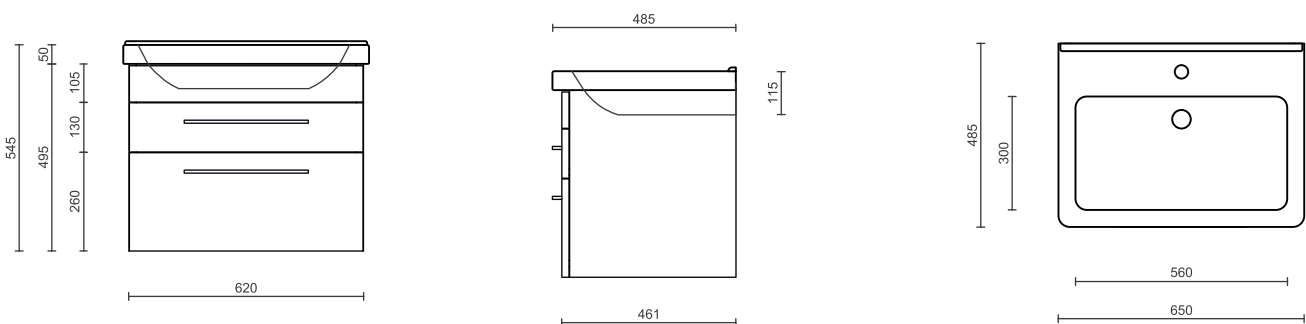

Doppelsteckdose anthrazit mit metallfarbenen Rahmen

Geradliniger Griff in gebürsteter Edelstahl Optik

Metallzarge an Schublade mit gedämpften Einzug

ZUBEHÖR

HANDTUCHHALTER

Handtuchhalter am Korpus montiert. Montage rechts oder links möglich. Gesamtlänge 320 mm für Waschtisch 45 bzw. 400 mm für Waschtisch 65 und Waschtisch 85. Oberfläche: Hochglanz chrom

Waschtischunterbau 45 - T

1 Tür, Anschlag links
1 Tür, Anschlag rechts

Artikel: STYUB451TL
Artikel: STYUB451TR

Waschtischunterbau 65 - T

2 Türen

Artikel: STYUB652T

Waschtischunterbau 65 - S

2 Schubladen

Artikel: STYUB652S

Waschtischunterbau 85 - T

2 Türen

Artikel: STYUB852T

Waschtischunterbau 85 - S

2 Schubladen

Artikel: STYUB852S

Spiegelschrank 45