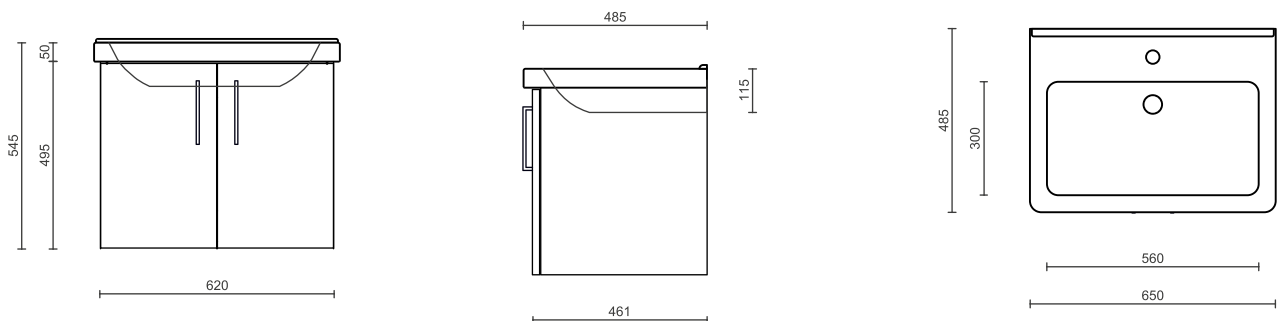

Doppelsteckdose anthrazit mit metallfarbenen Rahmen

Geradliniger Griff in gebürsteter Edelstahl Optik

Metallzarge an Schublade mit gedämpften Einzug

ZUBEHÖR

HANDTUCHHALTER

Handtuchhalter am Korpus montiert. Montage rechts oder links möglich. Gesamtlänge 320 mm für Waschtisch 45 bzw. 400 mm für Waschtisch 65 und Waschtisch 85. Oberfläche: Hochglanz chrom

Waschtischunterbau 45 - T

1 Tür, Anschlag links
1 Tür, Anschlag rechts

Artikel: STYUB451TL
Artikel: STYUB451TR

Waschtischunterbau 65 - T

2 Türen

Artikel: STYUB652T

Waschtischunterbau 65 - S

2 Schubladen

Artikel: STYUB652S

Waschtischunterbau 85 - T

2 Türen

Artikel: STYUB852T

Waschtischunterbau 85 - S

2 Schubladen

Artikel: STYUB852S

Spiegelschrank 45