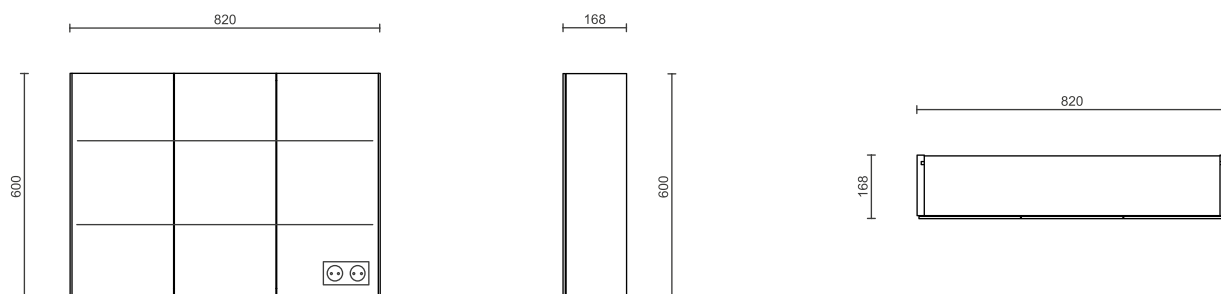

Spiegelschrank 85

3 Türen beidseitig verspiegelt / 2 Glasböden / 1 Doppelsteckdose / Mittlere Tür, Anschlag links

Artikel: STYSS853T