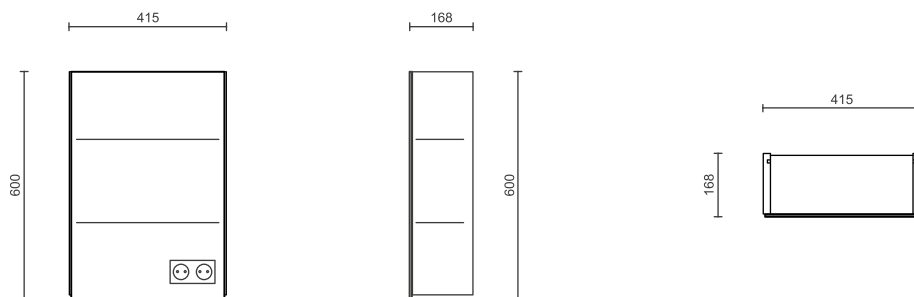

Spiegelschrank 45

1 Tür beidseitig verspiegelt / 2 Glasböden / 1 Doppelsteckdose

1 Tür, Anschlag links

1 Tür, Anschlag rechts

Artikel: STYSS451TL

Artikel: STYSS451TS