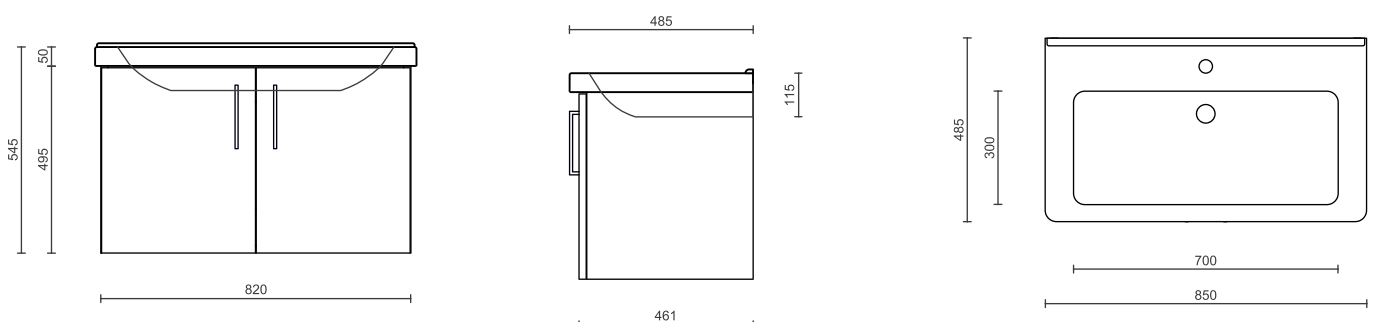

Doppelsteckdose anthrazit mit metallfarbenen Rahmen

Geradliniger Griff in gebürsteter Edelstahl Optik

Metallzarge an Schublade mit gedämpften Einzug

ZUBEHÖR

HANDTUCHHALTER

Handtuchhalter am Korpus montiert. Montage rechts oder links möglich. Gesamtlänge 320 mm für Waschtisch 45 bzw. 400 mm für Waschtisch 65 und Waschtisch 85. Oberfläche: Hochglanz chrom

Waschtischunterbau 45 - T

1 Tür, Anschlag links
1 Tür, Anschlag rechts

Artikel: STYUB451TL
Artikel: STYUB451TR

Waschtischunterbau 65 - T

2 Türen

Artikel: STYUB652T

Waschtischunterbau 65 - S

2 Schubladen

Artikel: STYUB652S

Waschtischunterbau 85 - T

2 Türen

Artikel: STYUB852T

Waschtischunterbau 85 - S

2 Schubladen

Artikel: STYUB852S

Spiegelschrank 45