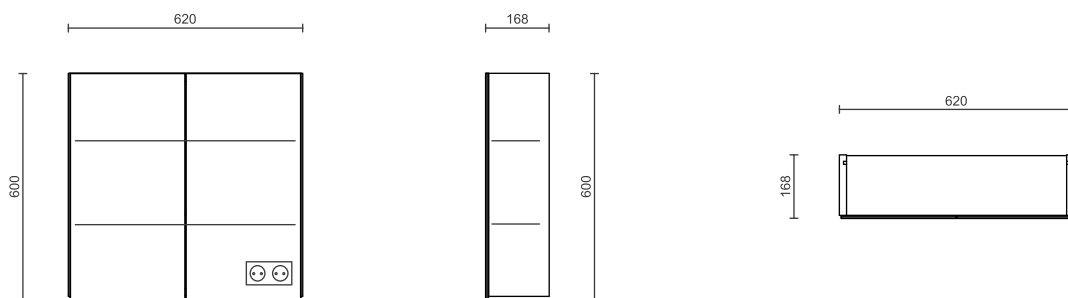

Spiegelschrank 65

2 Türen beidseitig verspiegelt / 2 Glasböden / 1 Doppelsteckdose

Artikel: STYSS652T