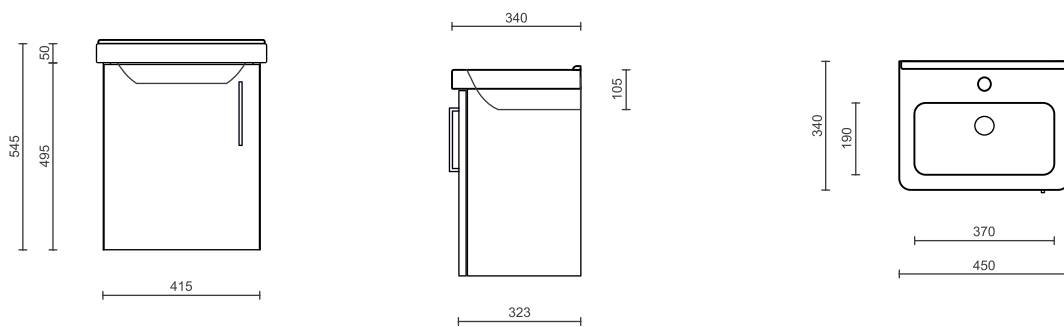

Doppelsteckdose anthrazit mit metallfarbenen Rahmen

Geradliniger Griff in gebürsteter Edelstahl Optik

Metallzarge an Schublade mit gedämpften Einzug

ZUBEHÖR

HANDTUCHHALTER

Handtuchhalter am Korpus montiert. Montage rechts oder links möglich. Gesamtlänge 320 mm für Waschtisch 45 bzw. 400 mm für Waschtisch 65 und Waschtisch 85. Oberfläche: Hochglanz chrom

Waschtischunterbau 45 - T

1 Tür, Anschlag links
1 Tür, Anschlag rechts

Artikel: STYUB451TL
Artikel: STYUB451TR

Waschtischunterbau 65 - T

2 Türen

Artikel: STYUB652T

Waschtischunterbau 65 - S

2 Schubladen