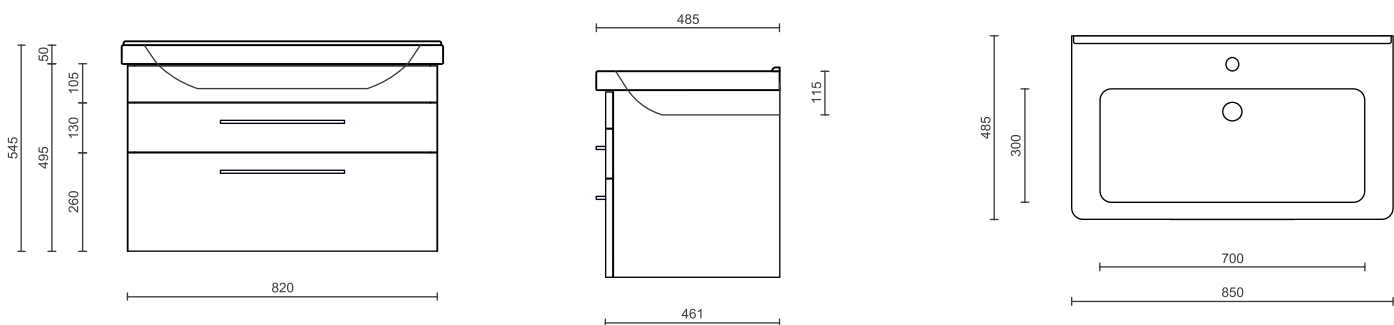

Doppelsteckdose anthrazit mit metallfarbenen Rahmen

Geradliniger Griff in gebürsteter Edelstahl Optik

Metallzarge an Schublade mit gedämpften Einzug

ZUBEHÖR

HANDTUCHHALTER

Handtuchhalter am Korpus montiert. Montage rechts oder links möglich. Gesamtlänge 320 mm für Waschtisch 45 bzw. 400 mm für Waschtisch 65 und Waschtisch 85. Oberfläche: Hochglanz chrom

Waschtischunterbau 45 - T

1 Tür, Anschlag links
1 Tür, Anschlag rechts

Artikel: STYUB451TL
Artikel: STYUB451TR

Waschtischunterbau 65 - T

2 Türen

Artikel: STYUB652T

Waschtischunterbau 65 - S

2 Schubladen

Artikel: STYUB652S

Waschtischunterbau 85 - T

2 Türen

Artikel: STYUB852T

Waschtischunterbau 85 - S

2 Schubladen

Artikel: STYUB852S

Spiegelschrank 45

1 Tür beidseitig verspiegelt / 2 Glasböden / 1 Doppelsteckdose

1 Tür, Anschlag links

1 Tür, Anschlag rechts

Artikel: STYSS451TL

Artikel: STYSS451TS

Spiegelschrank 65

2 Türen beidseitig verspiegelt / 2 Glasböden / 1 Doppelsteckdose